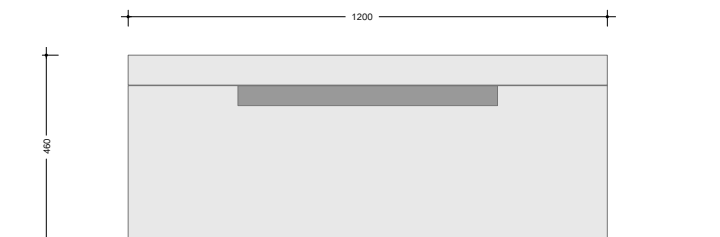

1200 (L) x 520 (P) x 460 (A)

VERSIONE VERSION

dark

Ribelle
Dolcerivo
Fior di Terra
Lagonero
Respiro
Fior di Rialto
Rame

light

Respiro
Sanmartino
Dolcerivo
Rame