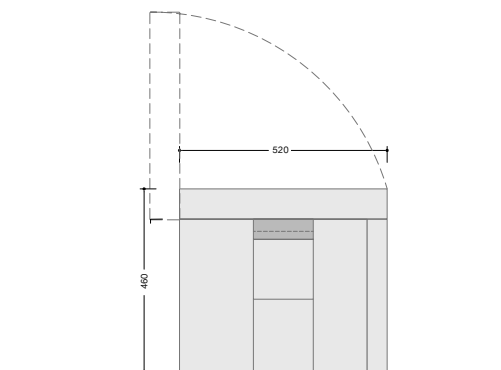

1200 (L) x 520 (P) x 460 (A)

VERSIONE VERSION

dark

Ribelle
Dolcerivo
Fior di Terra
Lagonero
Respiro
Fior di Rialto
Rame

light

Respiro
Sanmartino
Dolcerivo
Rame