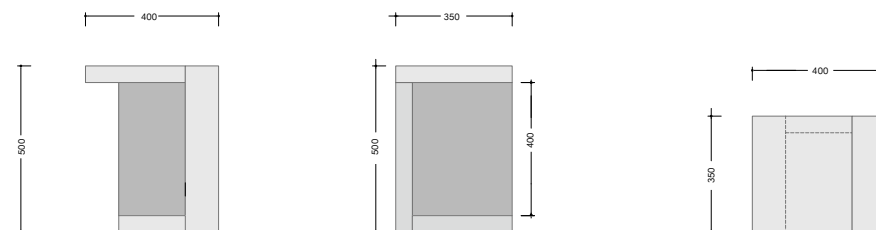

## TAVOLINO | SHORT TABLE

by studio aledolci&co

A bordo divano come tavolino o accanto al letto come comodino, questo scrigno contemporaneo custodisce con cura tutto ciò che viene riposto nel suo pratico portaoggetti a cassetto, mentre lo sguardo è conquistato dai suoi equilibri non convenzionali. Materia e anima, carattere e praticità, per volumi da ammirare a tutto tondo: da qualunque punto di vista lo si osservi mostra sempre un volto nuovo e sorprendente. Un piccolo, grande da ogni lato.

con cassetto with drawer 400 (L) x 350 (P) x 500 (A)

slim 400 (L) x 350 (P) x 500 (A)