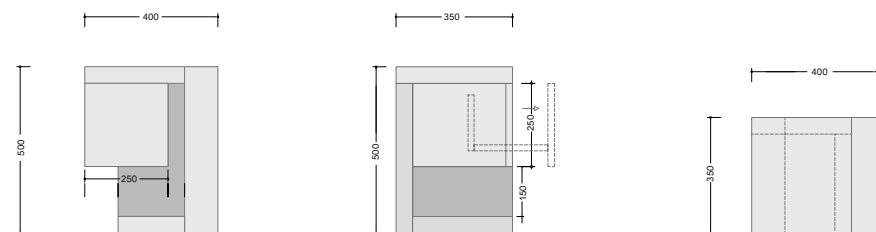

## TAVOLINO | SHORT TABLE

by studio aledolci&co

A bordo divano come tavolino o accanto al letto come comodino, questo scrigno contemporaneo custodisce con cura tutto ciò che viene riposto nel suo pratico portaoggetti a cassetto, mentre lo sguardo è conquistato dai suoi equilibri non convenzionali. Materia e anima, carattere e praticità, per volumi da ammirare a tutto tondo: da qualunque punto di vista lo si osservi mostra sempre un volto nuovo e sorprendente. Un piccolo, grande da ogni lato.

con cassetto with drawer 400 (L) x 350 (P) x 500 (A)

slim 400 (L) x 350 (P) x 500 (A)