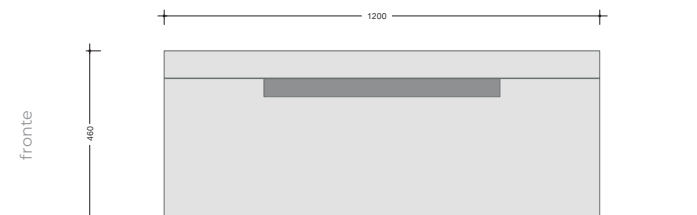

DIMENSIONE

misura unica > 1200 (L) x 520 (P) x 460 (A)

VERSIONE COLORE

scuro

Ribelle
Dolcerivo
Fior di Terra
Lagonero
Respiro
Fior di Rialto
Rame

chiaro

Respiro
Sanmartino
Dolcerivo
Rame