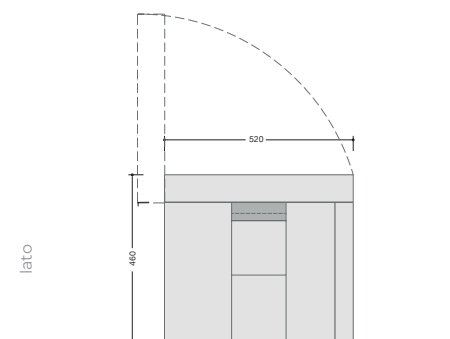

DIMENSIONE

misura unica > 1200 (L) x 520 (P) x 460 (A)

VERSIONE COLORE

scuro

Ribelle
Dolcerivo
Fior di Terra
Lagonero
Respiro
Fior di Rialto
Rame

chiaro

Respiro
Sanmartino
Dolcerivo
Rame