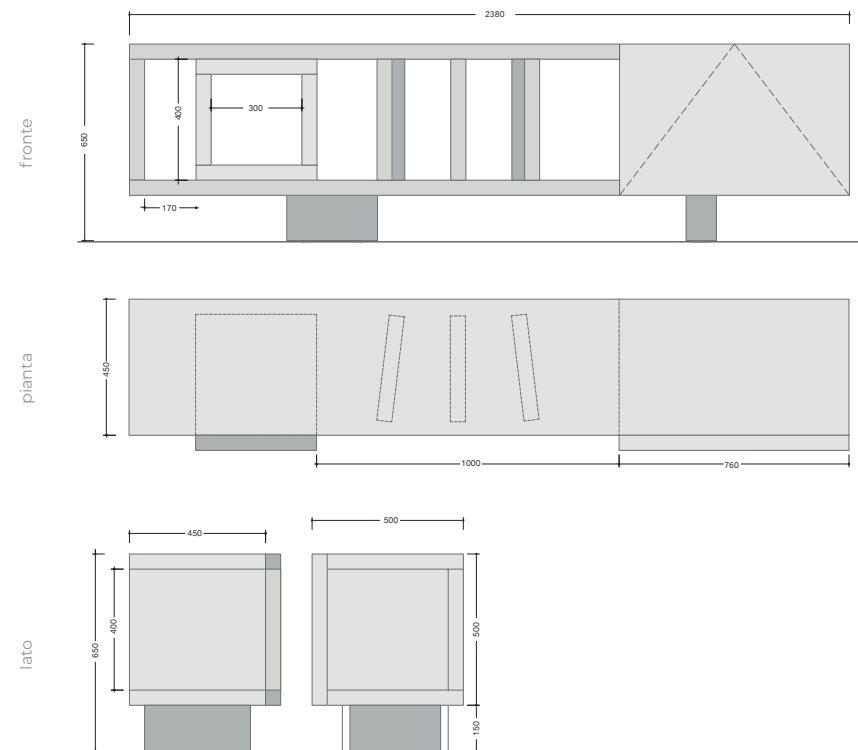

SOLO

MADIA | SIDEBOARD

by studio aledolci&co

Versatilità, versatilità, versatilità. Con il suo pratico cassetto a scomparsa, i vani capienti e la struttura volitiva, questa madia è un inno alla libertà d'espressione. Cromie, linee e dimensioni le permettono di adattarsi a qualsiasi ambiente e a qualunque funzione. È a suo agio in salotto, è perfetta come mobile tv, può diventare un attraente archivio in ufficio o, ancora, un affascinante supporto per impianto audio...

Versatility, versatility, versatility. With its practical retractable drawer, spacious compartments and solid structure, this sideboard is an ode to freedom of expression. Colours, lines and dimensions allow it to adapt to any room and any function. In its element in the living room, perfect as a TV stand, it can become a charming archive in the office or even a fascinating sound system stand...

DIMENSIONE

misura unica > 2380 (L) x 500 (P) x 650 (A)

VERSIONE COLORE

scuro

Ribelle
Lagonero
Fior di Rialto
Fior di Notte
Sanmartino
Dolcerivo
Rame

chiaro

Sanmartino
Fior di Terra
Fior di Notte
Rame
Dolcerivo