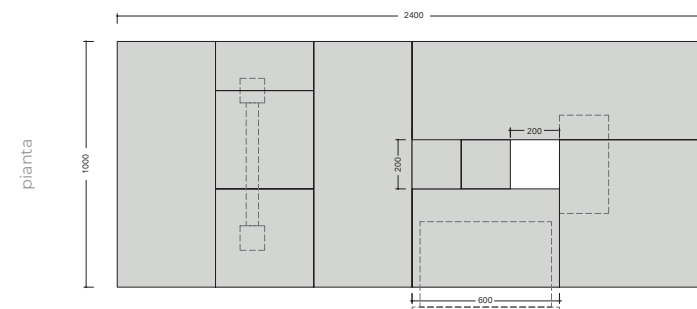

SOLO

TAVOLO WORKSHOP | WORKSHOP TABLE

by studio aledolci&co

Tradizione e contemporaneità, allo stesso tavolo. Un connubio che, grazie alle linee essenziali, rivela particolari inattesi: come il foro centrale - attraente elemento estetico o pratico passacavi - o il cassetto contenitore - classico, sì, ma rivisitato - mentre le texture, i colori e le lavorazioni si combinano in geometrie inaspettate che appagano lo sguardo. Scrivania? Tavolo da pranzo? Mobile all'ingresso? Lui è tutto questo. E ancora di più.

Tradition and contemporaneity at the same table. A combination that, thanks to its essential lines, reveals unexpected details: the central hollow - serving as an attractive aesthetic element or a practical cable hole- or the storage drawer - classic, but reimagined - while the textures, colours and manufacturing combine into unexpected geometries to please the eye. Desk? Dining table? Furniture in the hallway? All of that. And even more.

DIMENSIONE

misura unica > 2400 (L) x 1000 (P) x 760 (A)

VERSIONE COLORE

scuro

Ribelle
Lagonero
Fior d'Oro
Rame
Fior di Notte

chiaro

Respiro
Fior di Terra
Rame
Fior di Notte