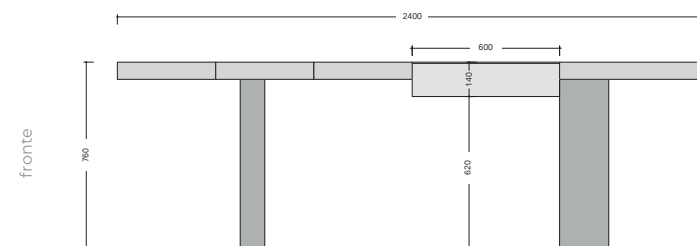

SOLO

TAVOLO WORKSHOP | WORKSHOP TABLE

by studio aledolci&co

Tradizione e contemporaneità, allo stesso tavolo. Un connubio che, grazie alle linee essenziali, rivela particolari inattesi: come il foro centrale - attraente elemento estetico o pratico passacavi - o il cassetto contenitore - classico, sì, ma rivisitato - mentre le texture, i colori e le lavorazioni si combinano in geometrie inaspettate che appagano lo sguardo. Scrivania? Tavolo da pranzo? Mobile all'ingresso? Lui è tutto questo. E ancora di più.

Tradition and contemporaneity at the same table. A combination that, thanks to its essential lines, reveals unexpected details: the central hollow - serving as an attractive aesthetic element or a practical cable hole- or the storage drawer - classic, but reimagined - while the textures, colours and manufacturing combine into unexpected geometries to please the eye. Desk? Dining table? Furniture in the hallway? All of that. And even more.

DIMENSIONE

misura unica > 2400 (L) x 1000 (P) x 760 (A)

VERSIONE COLORE

scuro

Ribelle
Lagonero
Fior d'Oro
Rame
Fior di Notte

chiaro

Respiro
Fior di Terra
Rame
Fior di Notte