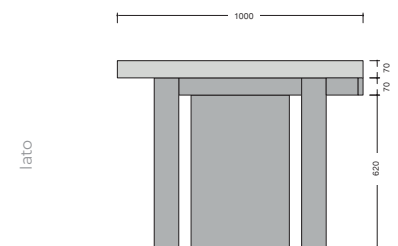

SOLO

TAVOLO WORKSHOP | WORKSHOP TABLE

by studio aledolci&co

Tradizione e contemporaneità, allo stesso tavolo. Un connubio che, grazie alle linee essenziali, rivela particolari inattesi: come il foro centrale - attraente elemento estetico o pratico passacavi - o il cassetto contenitore - classico, sì, ma rivisitato - mentre le texture, i colori e le lavorazioni si combinano in geometrie inaspettate che appagano lo sguardo. Scrivania? Tavolo da pranzo? Mobile all'ingresso? Lui è tutto questo. E ancora di più.

Tradition and contemporaneity at the same table. A combination that, thanks to its essential lines, reveals unexpected details: the central hollow - serving as an attractive aesthetic element or a practical cable hole- or the storage drawer - classic, but reimagined - while the textures, colours and manufacturing combine into unexpected geometries to please the eye. Desk? Dining table? Furniture in the hallway? All of that. And even more.

DIMENSIONE

misura unica > 2400 (L) x 1000 (P) x 760 (A)

VERSIONE COLORE

scuro

Ribelle
Lagonero
Fior d'Oro
Rame
Fior di Notte

chiaro

Respiro
Fior di Terra
Rame
Fior di Notte