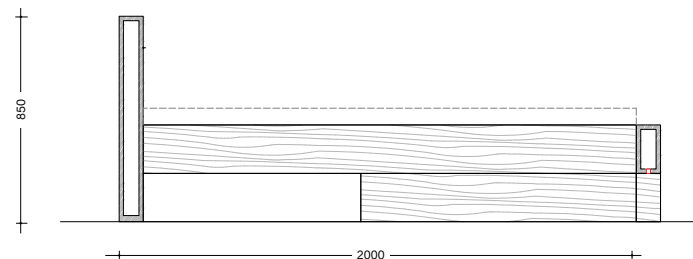

2840 (L) x 2240 (P) x 850 (A)

I comodini sono un progetto custom Disegno di Legno e possono essere aggiunti su richiesta.
The night tables are a custom Disegno di Legno project which can be added on request.

Misura materasso Mattress size
160 X 200 cm

PRODOTTO CUSTOMIZZABILE |
CUSTOMIZABLE PRODUCT

ESSENZE | ESSENCES

default Rialto

custom

Questo prodotto è customizzabile in dimensione e disponibile in tutte le Essenze, scelte e lavorazioni Fiemme Tremila.

This product can be customized in size and available in all Fiemme Tremila Essences, selections and surfaces.

2940 (L) x 2240 (P) x 850 (A)

I comodini sono un progetto custom Disegno di Legno e possono essere aggiunti su richiesta.
The night tables are a custom Disegno di Legno project which can be added on request.

Misura materasso Mattress size
170 X 200 cm