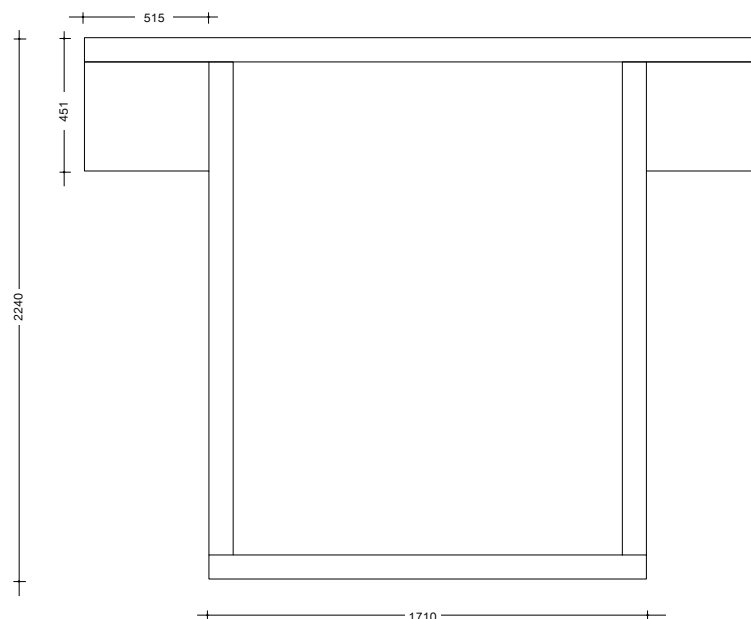

2840 (L) x 2240 (P) x 850 (A)

I comodini sono un progetto custom Disegno di Legno e possono essere aggiunti su richiesta.
The night tables are a custom Disegno di Legno project which can be added on request.

Misura materasso Mattress size
160 X 200 cm

PRODOTTO CUSTOMIZZABILE |
CUSTOMIZABLE PRODUCT

ESSENZE | ESSENCES

default Rialto

custom

Questo prodotto è customizzabile in dimensione e disponibile in tutte le Essenze, scelte e lavorazioni Fiemme Tremila.

This product can be customized in size and available in all Fiemme Tremila Essences, selections and surfaces.

2940 (L) x 2240 (P) x 850 (A)

I comodini sono un progetto custom Disegno di Legno e possono essere aggiunti su richiesta.
The night tables are a custom Disegno di Legno project which can be added on request.

Misura materasso Mattress size
170 X 200 cm