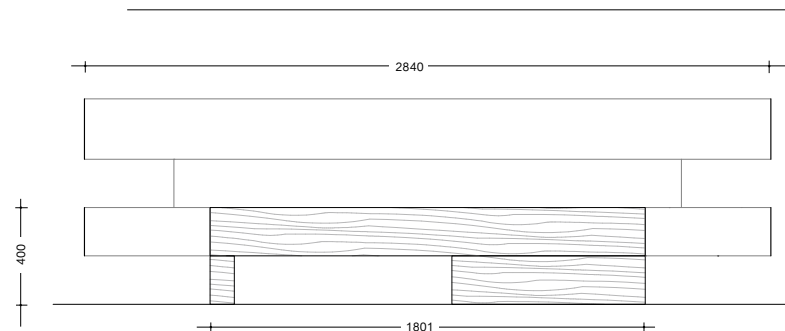

Quando si entra in una camera, il punto primo di attenzione è senza dubbio il letto. E se parliamo del Letto 1, lo sguardo non potrà fare a meno di sentirsi accolto e abbracciato dal continuum delle sue linee nelle quali base, testiera e comodini sospesi sono un tutt'uno armonico che trasmette al contempo leggerezza e stabilità. L'espressione perfetta della solidità che fa sentire al sicuro i sogni.

When you enter a bedroom, the main focal point is definitely the bed. And your eye can't avoid being welcomed and embraced by the continuum of lines of Bed 01, in which the suspended base, headboard and nightstands are a harmonic ensemble conveying lightness and stability at the same time. The perfect expression of solidity, it makes your dreams feel safe.

2840 (L) x 2240 (P) x 850 (A)