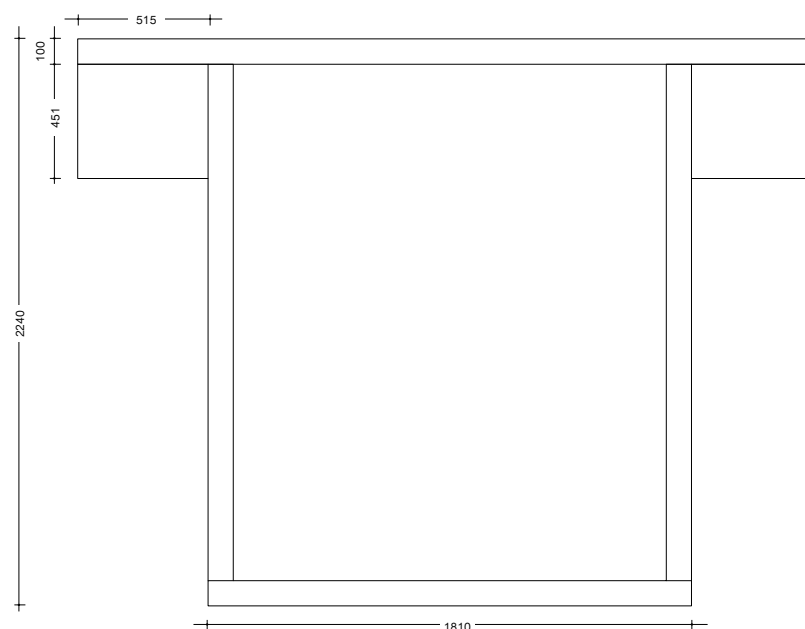

2840 (L) x 2240 (P) x 850 (A)

I comodini sono un progetto custom Disegno di Legno e possono essere aggiunti su richiesta.
The night tables are a custom Disegno di Legno project which can be added on request.

Misura materasso Mattress size
160 X 200 cm

PRODOTTO CUSTOMIZZABILE |
CUSTOMIZABLE PRODUCT

ESSENZE | ESSENCES

default Rialto

custom

Questo prodotto è customizzabile in dimensione e disponibile in tutte le Essenze, scelte e lavorazioni Fiemme Tremila.

This product can be customized in size and available in all Fiemme Tremila Essences, selections and surfaces.

2940 (L) x 2240 (P) x 850 (A)

I comodini sono un progetto custom Disegno di Legno e possono essere aggiunti su richiesta.
The night tables are a custom Disegno di Legno project which can be added on request.

Misura materasso Mattress size
170 X 200 cm