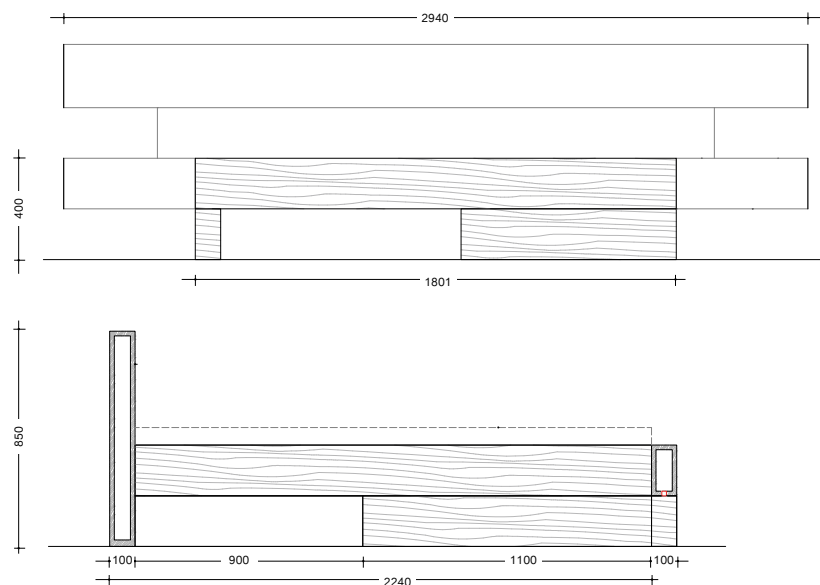

Misura materasso Mattress size
160 X 200 cm

PRODOTTO CUSTOMIZZABILE |
CUSTOMIZABLE PRODUCT

ESSENZE | ESSENCES

default Rialto

custom

Questo prodotto è customizzabile in dimensione e disponibile in tutte le Essenze, scelte e lavorazioni Fiemme Tremila.

This product can be customized in size and available in all Fiemme Tremila Essences, selections and surfaces.

2940 (L) x 2240 (P) x 850 (A)

I comodini sono un progetto custom Disegno di Legno e possono essere aggiunti su richiesta.
The night tables are a custom Disegno di Legno project which can be added on request.

Misura materasso Mattress size
170 X 200 cm