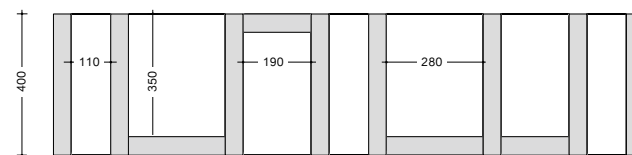

SISTEMI

LIBRERIA 2 | BOOKCASE 2

by arch. Luca Donazzolo

Immaginate un'opera di Mondrian interamente realizzata in legno... Ecco a voi, la Libreria 2. Qui, legno, luci e ombre definiscono le linee e ne disegnano di nuove, creando volumi dove non ci sono e giocando a nascondino fra spazi pieni e spazi vuoti. Poliedrica e frizzante, è la dimostrazione di come le rigide regole della geometria possano dare vita alla creatività più vivace.

1680 (L) x 400 (P) x 2350 (A)

PRODOTTO CUSTOMIZZABILE |
CUSTOMIZABLE PRODUCT

custom

Questo prodotto è customizzabile in dimensione e disponibile in tutte le Essenze, scelte e lavorazioni Fiemme Tremila.

This product can be customized in size and available in all Fiemme Tremila Essences, selections and surfaces.

3140 (L) x 400 (P) x 2350 (A)

ESSENZE | ESSENCES

default Reale