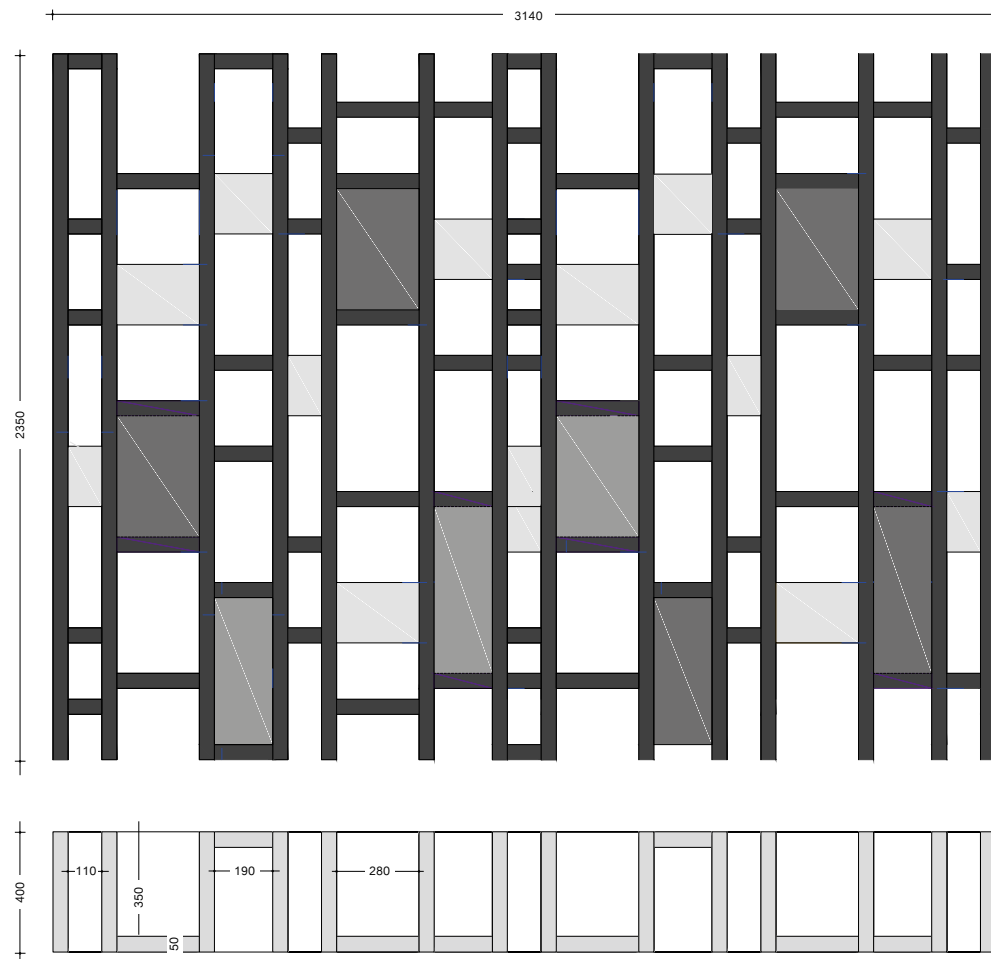

SISTEMI

LIBRERIA 2 | BOOKCASE 2

by arch. Luca Donazzolo

Immaginate un'opera di Mondrian interamente realizzata in legno... Ecco a voi, la Libreria 2. Qui, legno, luci e ombre definiscono le linee e ne disegnano di nuove, creando volumi dove non ci sono e giocando a nascondino fra spazi pieni e spazi vuoti. Poliedrica e frizzante, è la dimostrazione di come le rigide regole della geometria possano dare vita alla creatività più vivace.

Imagine a work of Mondrian fully made of wood... there you have Bookshelf 2. Wood, lights and shades define lines and draw new ones, creating new volumes where there are none and playing hide and seek in full or hollow spaces. Versatile and bubbly, it is proof of how the rigid rules of geometry can spark the liveliest creativity.

1680 (L) x 400 (P) x 2350 (A)

PRODOTTO CUSTOMIZZABILE |
CUSTOMIZABLE PRODUCT

custom

Questo prodotto è customizzabile in dimensione e disponibile in tutte le Essenze, scelte e lavorazioni Fiemme Tremila.

This product can be customized in size and available in all Fiemme Tremila Essences, selections and surfaces.

3140 (L) x 400 (P) x 2350 (A)

ESSENZE | ESSENCES

default Reale