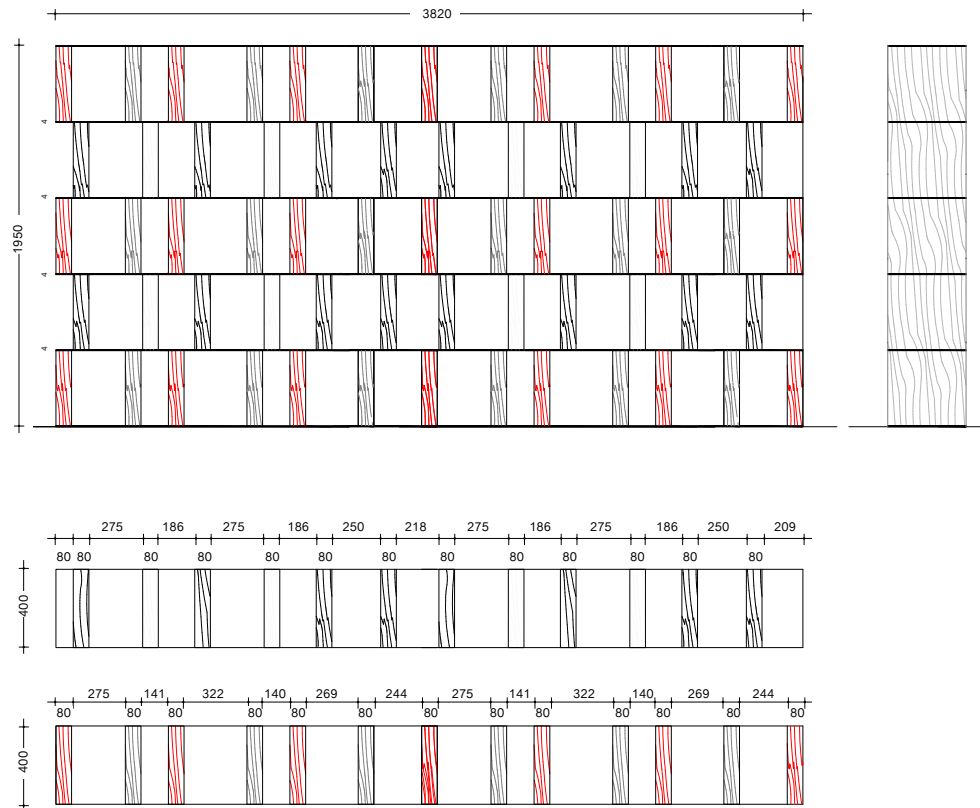

1950 (L) x 400 (P) x 1950 (A)

PRODOTTO CUSTOMIZZABILE |  
 CUSTOMIZABLE PRODUCT

**custom**

Questo prodotto è customizzabile in dimensione e disponibile in tutte le Essenze, scelte e lavorazioni Fiemme Tremila.

This product can be customized in size and available in all Fiemme Tremila Essences, selections and surfaces.

3820 (L) x 400 (P) x 1950 (A)

ESSENZE | ESSENCES

- default**
- Rotondo
- Riflesso
- Radice
- Rialto