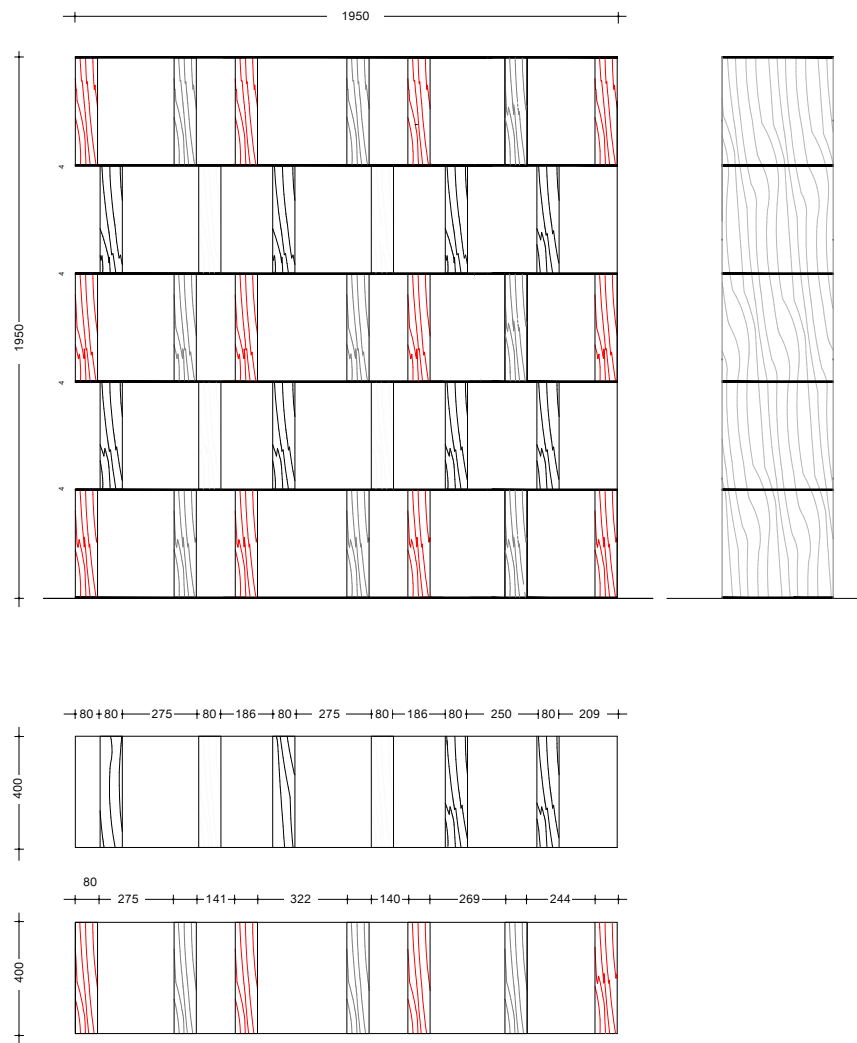

1950 (L) x 400 (P) x 1950 (A)

PRODOTTO CUSTOMIZZABILE |  
 CUSTOMIZABLE PRODUCT

**custom**

Questo prodotto è customizzabile in dimensione e disponibile in tutte le Essenze, scelte e lavorazioni Fiemme Tremila.

This product can be customized in size and available in all Fiemme Tremila Essences, selections and surfaces.

3820 (L) x 400 (P) x 1950 (A)

ESSENZE | ESSENCES

- default**
- Rotondo
- Riflesso
- Radice
- Rialto