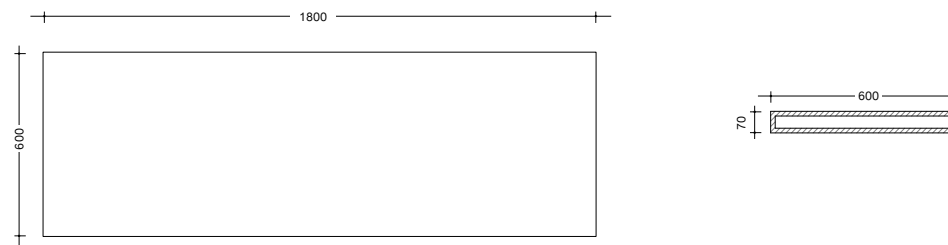

La linea di demarcazione che segna una parentesi privata di eleganza e funzionalità, dove la bellezza è qui e ora.

It seems to defy the laws of physics in the name of aesthetics.

That's the charm of Countertop washbasin 1: light yet solid, suspended yet firm, elegant yet tactile. It is like a line marking a private interlude of elegance and practicality, where beauty is here and now.

1400 (L) x 600 (P) x 70 (A) - SINGOLO

1800 (L) x 600 (P) x 70 (A) - DOPPIO

ESSENZE | ESSENCES

default Reale

custom

Questo prodotto è customizzabile in dimensione e disponibile in tutte le Essenze, scelte e lavorazioni Fiemme Tremila.