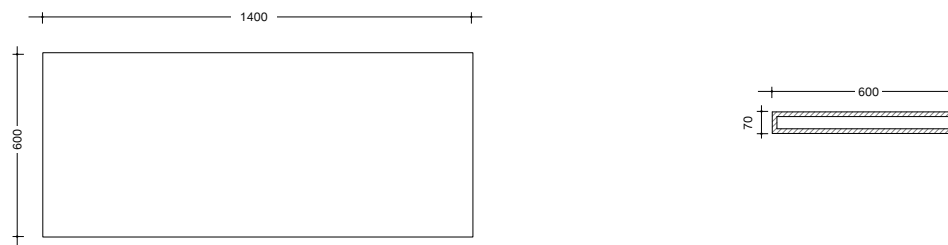

SISTEMI

TOP LAVABO 1 | COUNTERTOP WASHBASIN 1

by arch. Luigino Panozzo

Sembra sfidare le leggi della gravità in nome dell'estetica. È così che il Top Lavabo 1 affascina: con la capacità di apparire allo stesso tempo leggero e solido, sospeso eppure saldo, raffinato e materico.

La linea di demarcazione che segna una parentesi privata di eleganza e funzionalità, dove la bellezza è qui e ora.

It seems to defy the laws of physics in the name of aesthetics.

That's the charm of Countertop washbasin 1: light yet solid, suspended yet firm, elegant yet tactile. It is like a line marking a private interlude of elegance and practicality, where beauty is here and now.

1400 (L) x 600 (P) x 70 (A) - SINGOLO

1800 (L) x 600 (P) x 70 (A) - DOPPIO

ESSENZE | ESSENCES

default Reale

custom

Questo prodotto è customizzabile in dimensione e disponibile in tutte le Essenze, scelte e lavorazioni Fiemme Tremila.