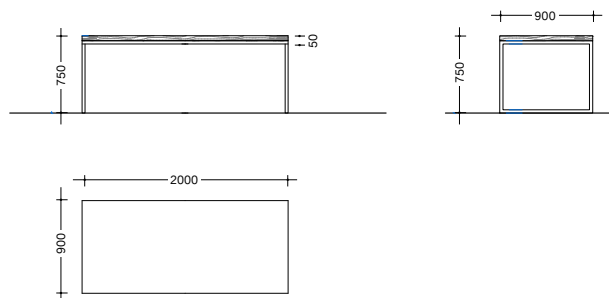

SISTEMI

TAVOLO 7 | TABLE 7

by arch. Luca Donazzolo

Solidità e leggerezza: sembra un controsenso, invece è perfetta armonia. Quella del Tavolo 7 che unisce l'ampio e autorevole piano in legno all'eleganza sottile delle gambe in ferro, con una semplicità che fa apparire tutto naturale. Come se fosse sempre stato così e non possa essere altrimenti.

1600 (L) x 900 (P) x 750 (A)

2000 (L) x 900 (P) x 750 (A)

2400 (L) x 1000 (P) x 750 (A)

PRODOTTO CUSTOMIZZABILE |
CUSTOMIZABLE PRODUCT

custom

Questo prodotto è customizzabile in dimensione e disponibile in tutte le Essenze, scelte e lavorazioni Fiemme Tremila.

This product can be customized in size and available in all Fiemme Tremila Essences, selections and surfaces.

2800 (L) x 1000 (P) x 750 (A)

3200 (L) x 1200 (P) x 750 (A)

3600 (L) x 1200 (P) x 750 (A)

ESSENZE | ESSENCES