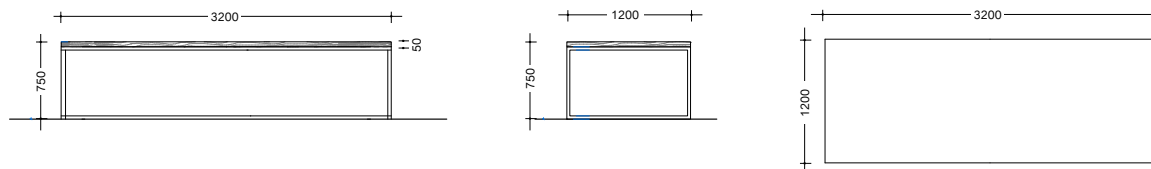

1600 (L) x 900 (P) x 750 (A)

2000 (L) x 900 (P) x 750 (A)

2400 (L) x 1000 (P) x 750 (A)

PRODOTTO CUSTOMIZZABILE |
CUSTOMIZABLE PRODUCT

custom

Questo prodotto è customizzabile in dimensione e disponibile in tutte le Essenze, scelte e lavorazioni Fiemme Tremila.

This product can be customized in size and available in all Fiemme Tremila Essences, selections and surfaces.

2800 (L) x 1000 (P) x 750 (A)

3200 (L) x 1200 (P) x 750 (A)

3600 (L) x 1200 (P) x 750 (A)

ESSENZE | ESSENCES