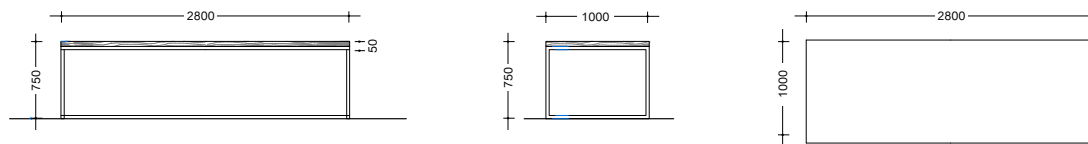

1600 (L) x 900 (P) x 750 (A)

2000 (L) x 900 (P) x 750 (A)

2400 (L) x 1000 (P) x 750 (A)

PRODOTTO CUSTOMIZZABILE |
CUSTOMIZABLE PRODUCT

custom

Questo prodotto è customizzabile in dimensione e disponibile in tutte le Essenze, scelte e lavorazioni Fiemme Tremila.

This product can be customized in size and available in all Fiemme Tremila Essences, selections and surfaces.

2800 (L) x 1000 (P) x 750 (A)

3200 (L) x 1200 (P) x 750 (A)

3600 (L) x 1200 (P) x 750 (A)

ESSENZE | ESSENCES