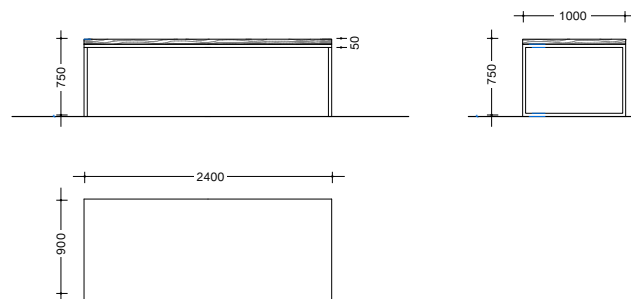

1600 (L) x 900 (P) x 750 (A)

2000 (L) x 900 (P) x 750 (A)

2400 (L) x 1000 (P) x 750 (A)

PRODOTTO CUSTOMIZZABILE |
CUSTOMIZABLE PRODUCT

custom

Questo prodotto è customizzabile in dimensione e disponibile in tutte le Essenze, scelte e lavorazioni Fiemme Tremila.

This product can be customized in size and available in all Fiemme Tremila Essences, selections and surfaces.

2800 (L) x 1000 (P) x 750 (A)

3200 (L) x 1200 (P) x 750 (A)

3600 (L) x 1200 (P) x 750 (A)

ESSENZE | ESSENCES