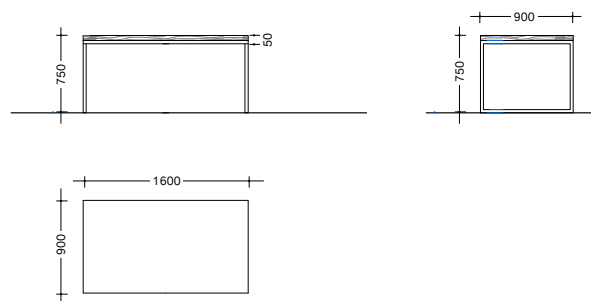

SISTEMI

TAVOLO 7 | TABLE 7

by arch. Luca Donazzolo

Solidità e leggerezza: sembra un controsenso, invece è perfetta armonia. Quella del Tavolo 7 che unisce l'ampio e autorevole piano in legno all'eleganza sottile delle gambe in ferro, con una semplicità che fa apparire tutto naturale. Come se fosse sempre stato così e non possa essere altrimenti.

1600 (L) x 900 (P) x 750 (A)

2000 (L) x 900 (P) x 750 (A)

2400 (L) x 1000 (P) x 750 (A)

PRODOTTO CUSTOMIZZABILE |
CUSTOMIZABLE PRODUCT

custom

Questo prodotto è customizzabile in dimensione e disponibile in tutte le Essenze, scelte e lavorazioni Fiemme Tremila.

This product can be customized in size and available in all Fiemme Tremila Essences, selections and surfaces.

2800 (L) x 1000 (P) x 750 (A)

3200 (L) x 1200 (P) x 750 (A)

3600 (L) x 1200 (P) x 750 (A)

ESSENZE | ESSENCES