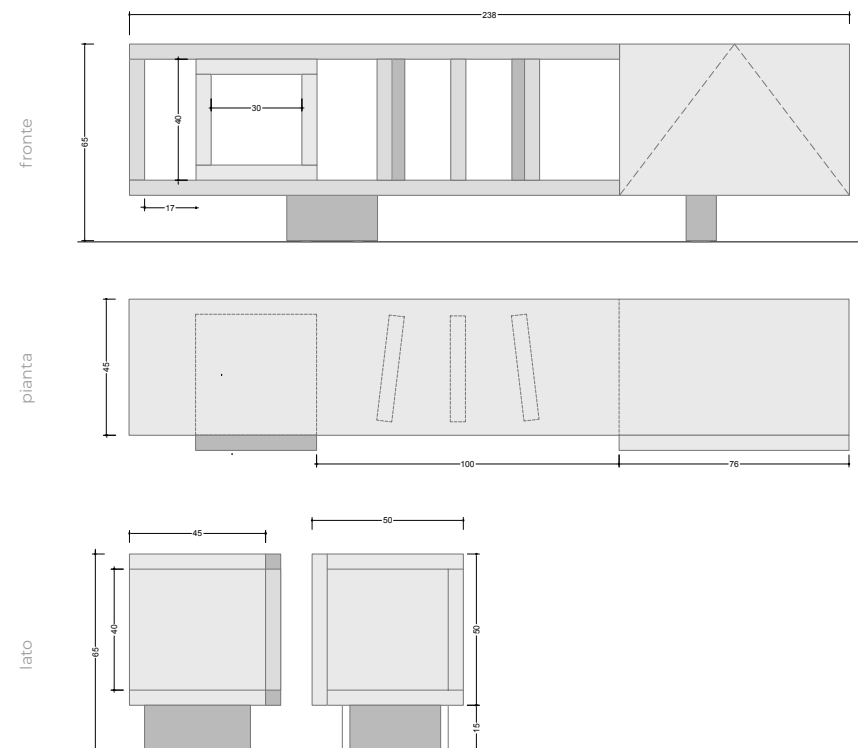

SOLO

MADIA | SIDEBOARD

by studio aledolci&co

Versatilità, versatilità, versatilità. Con il suo pratico contenitore a ribalta, i vani capienti e la struttura volitiva, questa madia è un inno alla libertà d'espressione. Cromie, linee e dimensioni le permettono di adattarsi a qualsiasi ambiente e a qualunque funzione. È a suo agio in salotto, è perfetta come mobile tv, può diventare un attraente archivio in ufficio o, ancora, un affascinante supporto per impianto audio...

Versatility, versatility, versatility. With its practical flap door drawer, spacious compartments and solid structure, this sideboard is an ode to freedom of expression. Colours, lines and dimensions allow it to adapt to any room and any function. In its element in the living room, perfect as a TV stand, it can become a charming archive in the office or even a fascinating sound system stand...

misura unica > 238 (L) x 50 (P) x 65 (A)

VERSIONE COLORE

scuro

Ribelle
Lagonero
Fior di Rialto
Fior di Notte
Sanmartino
Dolcerivo
Rame

chiaro

Sanmartino
Fior di Terra
Fior di Notte
Rame
Dolcerivo