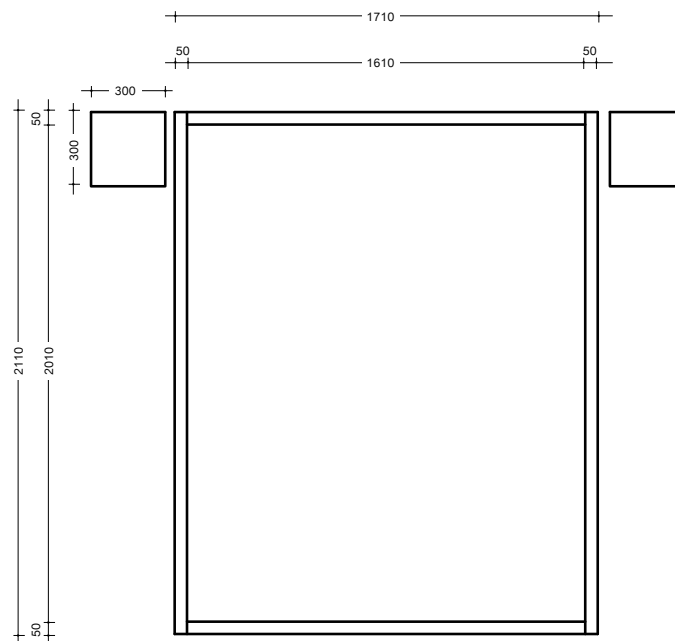

1710 (L) x 2110 (P) x 380 (A)

I comodini sono un progetto custom Disegno di Legno e possono essere aggiunti su richiesta.
The night tables are a custom Disegno di Legno project which can be added on request.

Misura materasso Mattress size
160 X 200 cm

PRODOTTO CUSTOMIZZABILE |
CUSTOMIZABLE PRODUCT

custom

Questo prodotto è customizzabile in dimensione e disponibile in tutte le Essenze, scelte e lavorazioni Fiemme Tremila.

This product can be customized in size and available in all Fiemme Tremila Essences, selections and surfaces.

1810 (L) x 2110 (P) x 380 (A)

"Disegno Dilegno"
sp. 50 mm RESPIRO

I comodini sono un progetto custom Disegno di Legno e possono essere aggiunti su richiesta.
The night tables are a custom Disegno di Legno project which can be added on request.

Misura materasso Mattress size
170 X 200 cm

ESSENZE | ESSENCES

default Respiro