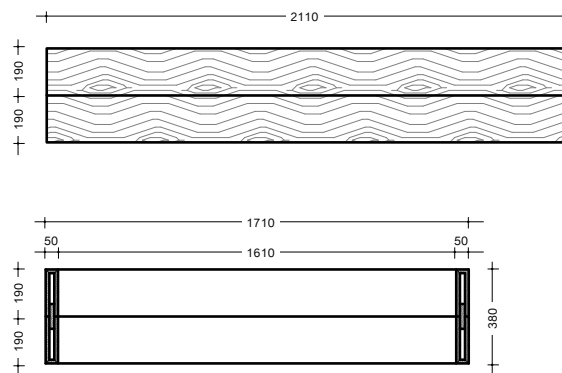

Misura materasso Mattress size
160 X 200 cm

PRODOTTO CUSTOMIZZABILE |
CUSTOMIZABLE PRODUCT

custom

Questo prodotto è customizzabile in dimensione e disponibile in tutte le Essenze, scelte e lavorazioni Fiemme Tremila.