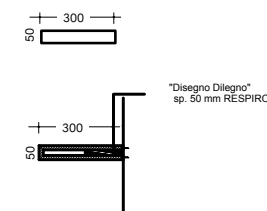

Questo letto, dalle linee pulite e dalla forma essenziale, è la celebrazione del riposo come momento di ricongiungimento con la natura più profonda. Il luogo in cui tempo e spazio si sospendono per lasciare spazio ai sogni, finalmente liberi di prendere forma, protetti e sostenuti dalla sua estetica rassicurante.

This bed, with clean lines and essential shapes, celebrates rest as the moment of reconnection with your true nature. The place where time and space stop to accommodate dreams, finally free to take shape, protected and supported by its reassuring aesthetics.

1710 (L) x 2110 (P) x 380 (A)

I comodini sono un progetto custom Disegno di Legno e possono essere aggiunti su richiesta.
The night tables are a custom Disegno di Legno project which can be added on request.

Misura materasso Mattress size
160 X 200 cm