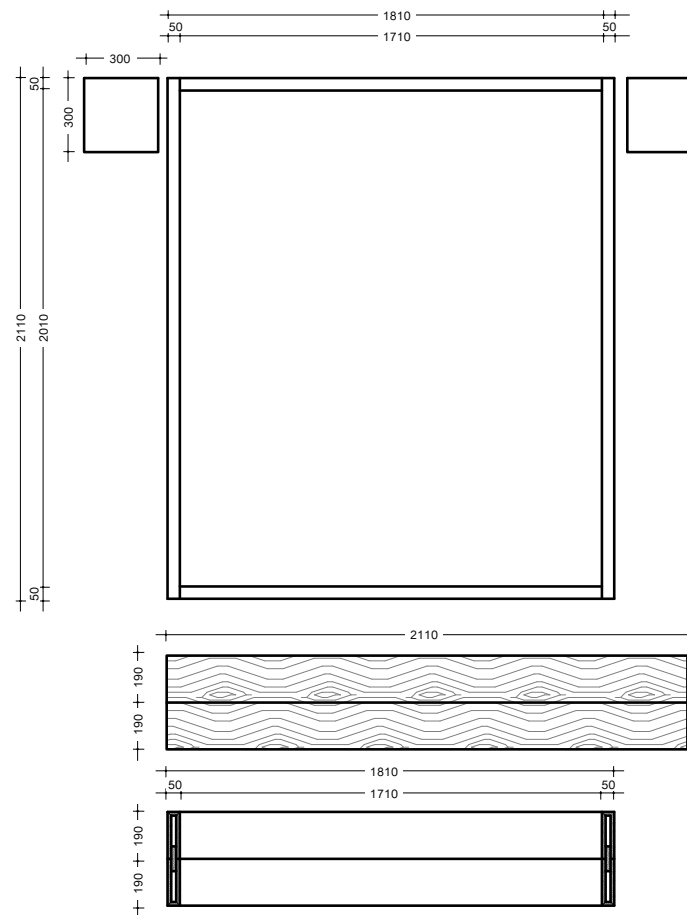

custom

Questo prodotto è customizzabile in dimensione e disponibile in tutte le Essenze, scelte e lavorazioni Fiemme Tremila.

This product can be customized in size and available in all Fiemme Tremila Essences, selections and surfaces.

1810 (L) x 2110 (P) x 380 (A)