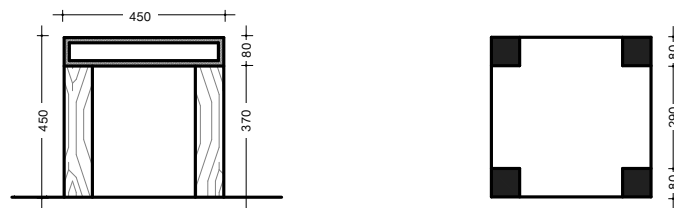

## SEDUTA 1 | SEAT 1

by arch. Luca Donazzolo

La quintessenza della scalabilità del mattone Disegno di Legno si realizza in una seduta poliedrica che, grazie a una versatilità strettamente legata alle sue linee semplici, discrete e allo stesso tempo solide, trova con naturalezza il suo posto nel quotidiano. Per uno stile comodamente contemporaneo.

450 (L) x 450 (P) x 450 (A)

1600 (L) x 450 (P) x 450 (A)

PRODOTTO CUSTOMIZZABILE |  
CUSTOMIZABLE PRODUCT

**custom**

Questo prodotto è customizzabile in dimensione e disponibile in tutte le Essenze, scelte e lavorazioni Fiemme Tremila.

This product can be customized in size and available in all Fiemme Tremila Essences, selections and surfaces.

2000 (L) x 450 (P) x 450 (A)

ESSENZE | ESSENCES

**default** Terraccesa