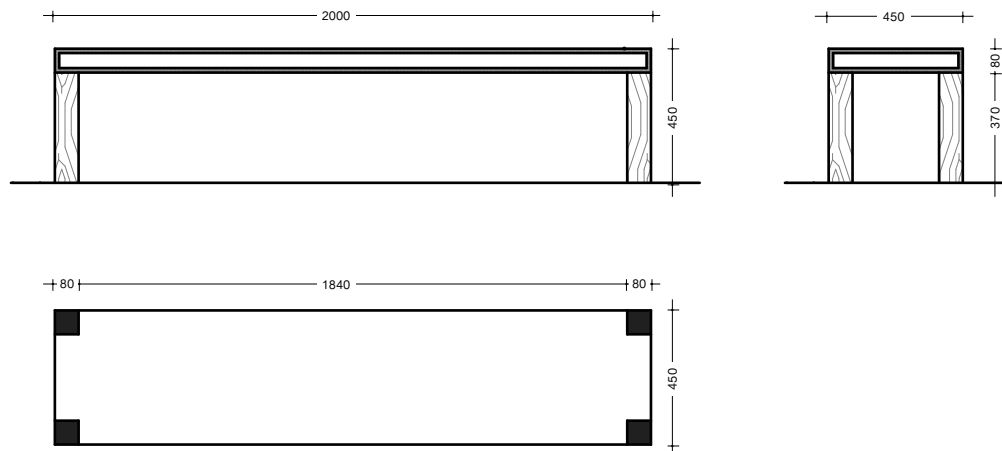

450 (L) x 450 (P) x 450 (A)

1600 (L) x 450 (P) x 450 (A)

PRODOTTO CUSTOMIZZABILE |  
CUSTOMIZABLE PRODUCT

**custom**

Questo prodotto è customizzabile in dimensione e disponibile in tutte le Essenze, scelte e lavorazioni Fiemme Tremila.

This product can be customized in size and available in all Fiemme Tremila Essences, selections and surfaces.

2000 (L) x 450 (P) x 450 (A)

ESSENZE | ESSENCES

**default** Terraccesa