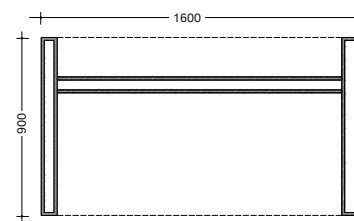

SISTEMI

TAVOLO 6 | TABLE 6

by arch. Luca Donazzolo

Ha le idee chiare, questo tavolo. E le sue linee dritte, i suoi angoli tutti rigorosamente a 90°, i suoi volumi chiari e definiti, ne sono l'espressione più diretta. Tutto, nel Tavolo 6, esprime solidità e forza, equilibrio e stabilità. Non c'è spazio per gli equivoci, né per i fraintendimenti. È come appare. Senza dubbi.

This table is clearheaded. Its straight lines, its perfectly 90° corners, and its sharp and defined volumes, are its best expression. Every characteristic of Table 06 expresses solidity and force, balance and stability. There is no room for misunderstanding or confusion. It is as it seems. Without any doubt.

1600 (L) x 900 (P) x 750 (A)

2000 (L) x 900 (P) x 750 (A)

PRODOTTO CUSTOMIZZABILE |
CUSTOMIZABLE PRODUCT

custom

Questo prodotto è customizzabile in dimensione e disponibile in tutte le Essenze, scelte e lavorazioni Fiemme Tremila.

This product can be customized in size and available in all Fiemme Tremila Essences, selections and surfaces.

2400 (L) x 1000 (P) x 750 (A)

2800 (L) x 1000 (P) x 750 (A)

ESSENZE | ESSENCES

default Rame