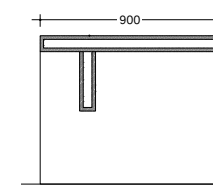

SISTEMI

TAVOLO 6 | TABLE 6

by arch. Luca Donazzolo

Ha le idee chiare, questo tavolo. E le sue linee dritte, i suoi angoli tutti rigorosamente a 90°, i suoi volumi chiari e definiti, ne sono l'espressione più diretta. Tutto, nel Tavolo 6, esprime solidità e forza, equilibrio e stabilità. Non c'è spazio per gli equivoci, né per i fraintendimenti. È come appare. Senza dubbi.

This table is clearheaded. Its straight lines, its perfectly 90° corners, and its sharp and defined volumes, are its best expression. Every characteristic of Table 06 expresses solidity and force, balance and stability. There is no room for misunderstanding or confusion. It is as it seems. Without any doubt.

1600 (L) x 900 (P) x 750 (A)

2000 (L) x 900 (P) x 750 (A)

PRODOTTO CUSTOMIZZABILE |
CUSTOMIZABLE PRODUCT

custom

Questo prodotto è customizzabile in dimensione e disponibile in tutte le Essenze, scelte e lavorazioni Fiemme Tremila.

This product can be customized in size and available in all Fiemme Tremila Essences, selections and surfaces.

2400 (L) x 1000 (P) x 750 (A)

2800 (L) x 1000 (P) x 750 (A)

ESSENZE | ESSENCES

default Rame