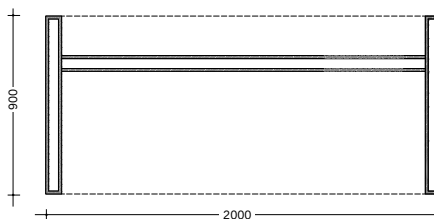

SISTEMI

TAVOLO 6 | TABLE 6

by arch. Luca Donazzolo

Ha le idee chiare, questo tavolo. E le sue linee dritte, i suoi angoli tutti rigorosamente a 90°, i suoi volumi chiari e definiti, ne sono l'espressione più diretta. Tutto, nel Tavolo 6, esprime solidità e forza, equilibrio e stabilità. Non c'è spazio per gli equivoci, né per i fraintendimenti. È come appare. Senza dubbi.

This table is clearheaded. Its straight lines, its perfectly 90° corners, and its sharp and defined volumes, are its best expression. Every characteristic of Table 06 expresses solidity and force, balance and stability. There is no room for misunderstanding or confusion. It is as it seems. Without any doubt.

1600 (L) x 900 (P) x 750 (A)

2000 (L) x 900 (P) x 750 (A)

PRODOTTO CUSTOMIZZABILE |
CUSTOMIZABLE PRODUCT

custom

Questo prodotto è customizzabile in dimensione e disponibile in tutte le Essenze, scelte e lavorazioni Fiemme Tremila.

This product can be customized in size and available in all Fiemme Tremila Essences, selections and surfaces.

2400 (L) x 1000 (P) x 750 (A)

2800 (L) x 1000 (P) x 750 (A)

ESSENZE | ESSENCES

default Rame