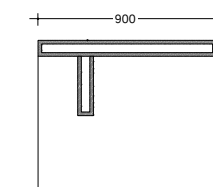

SISTEMI

TAVOLO 6 | TABLE 6

by arch. Luca Donazzolo

Ha le idee chiare, questo tavolo. E le sue linee dritte, i suoi angoli tutti rigorosamente a 90°, i suoi volumi chiari e definiti, ne sono l'espressione più diretta. Tutto, nel Tavolo 6, esprime solidità e forza, equilibrio e stabilità. Non c'è spazio per gli equivoci, né per i fraintendimenti. È come appare. Senza dubbi.

This table is clearheaded. Its straight lines, its perfectly 90° corners, and its sharp and defined volumes, are its best expression. Every characteristic of Table 06 expresses solidity and force, balance and stability. There is no room for misunderstanding or confusion. It is as it seems. Without any doubt.

1600 (L) x 900 (P) x 750 (A)

2000 (L) x 900 (P) x 750 (A)

PRODOTTO CUSTOMIZZABILE |
CUSTOMIZABLE PRODUCT

custom

Questo prodotto è customizzabile in dimensione e disponibile in tutte le Essenze, scelte e lavorazioni Fiemme Tremila.

This product can be customized in size and available in all Fiemme Tremila Essences, selections and surfaces.

2400 (L) x 1000 (P) x 750 (A)

2800 (L) x 1000 (P) x 750 (A)

ESSENZE | ESSENCES

default Rame