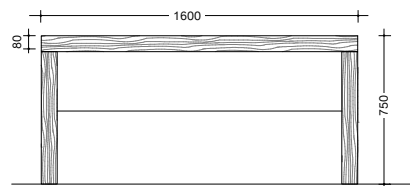

SISTEMI

TAVOLO 6 | TABLE 6

by arch. Luca Donazzolo

Ha le idee chiare, questo tavolo. E le sue linee dritte, i suoi angoli tutti rigorosamente a 90°, i suoi volumi chiari e definiti, ne sono l'espressione più diretta. Tutto, nel Tavolo 6, esprime solidità e forza, equilibrio e stabilità. Non c'è spazio per gli equivoci, né per i fraintendimenti. È come appare. Senza dubbi.

This table is clearheaded. Its straight lines, its perfectly 90° corners, and its sharp and defined volumes, are its best expression. Every characteristic of Table 06 expresses solidity and force, balance and stability. There is no room for misunderstanding or confusion. It is as it seems. Without any doubt.

1600 (L) x 900 (P) x 750 (A)

2000 (L) x 900 (P) x 750 (A)

PRODOTTO CUSTOMIZZABILE |
CUSTOMIZABLE PRODUCT

custom

Questo prodotto è customizzabile in dimensione e disponibile in tutte le Essenze, scelte e lavorazioni Fiemme Tremila.

This product can be customized in size and available in all Fiemme Tremila Essences, selections and surfaces.

2400 (L) x 1000 (P) x 750 (A)

2800 (L) x 1000 (P) x 750 (A)

ESSENZE | ESSENCES

default Rame