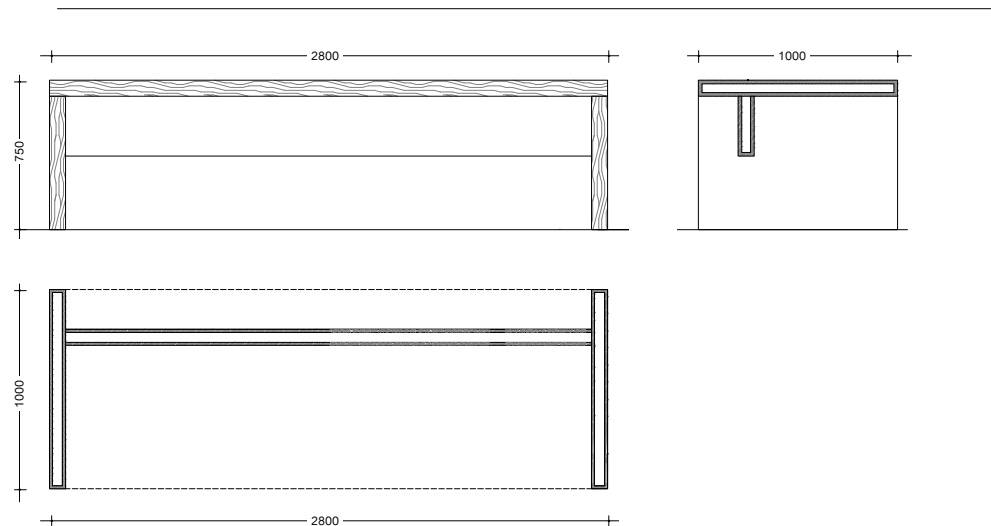

SISTEMI

TAVOLO 6 | TABLE 6

by arch. Luca Donazzolo

Ha le idee chiare, questo tavolo. E le sue linee dritte, i suoi angoli tutti rigorosamente a 90°, i suoi volumi chiari e definiti, ne sono l'espressione più diretta. Tutto, nel Tavolo 6, esprime solidità e forza, equilibrio e stabilità. Non c'è spazio per gli equivoci, né per i fraintendimenti. È come appare. Senza dubbi.

This table is clearheaded. Its straight lines, its perfectly 90° corners, and its sharp and defined volumes, are its best expression. Every characteristic of Table 06 expresses solidity and force, balance and stability. There is no room for misunderstanding or confusion. It is as it seems. Without any doubt.

1600 (L) x 900 (P) x 750 (A)

2000 (L) x 900 (P) x 750 (A)

PRODOTTO CUSTOMIZZABILE |
CUSTOMIZABLE PRODUCT

custom

Questo prodotto è customizzabile in dimensione e disponibile in tutte le Essenze, scelte e lavorazioni Fiemme Tremila.

This product can be customized in size and available in all Fiemme Tremila Essences, selections and surfaces.

2400 (L) x 1000 (P) x 750 (A)

2800 (L) x 1000 (P) x 750 (A)

ESSENZE | ESSENCES

default Rame