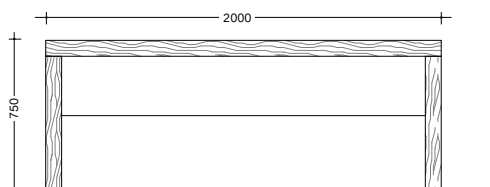

SISTEMI

TAVOLO 6 | TABLE 6

by arch. Luca Donazzolo

Ha le idee chiare, questo tavolo. E le sue linee dritte, i suoi angoli tutti rigorosamente a 90°, i suoi volumi chiari e definiti, ne sono l'espressione più diretta. Tutto, nel Tavolo 6, esprime solidità e forza, equilibrio e stabilità. Non c'è spazio per gli equivoci, né per i fraintendimenti. È come appare. Senza dubbi.

This table is clearheaded. Its straight lines, its perfectly 90° corners, and its sharp and defined volumes, are its best expression. Every characteristic of Table 06 expresses solidity and force, balance and stability. There is no room for misunderstanding or confusion. It is as it seems. Without any doubt.

1600 (L) x 900 (P) x 750 (A)

2000 (L) x 900 (P) x 750 (A)

PRODOTTO CUSTOMIZZABILE |
CUSTOMIZABLE PRODUCT

custom

Questo prodotto è customizzabile in dimensione e disponibile in tutte le Essenze, scelte e lavorazioni Fiemme Tremila.

This product can be customized in size and available in all Fiemme Tremila Essences, selections and surfaces.

2400 (L) x 1000 (P) x 750 (A)

2800 (L) x 1000 (P) x 750 (A)

ESSENZE | ESSENCES

default Rame