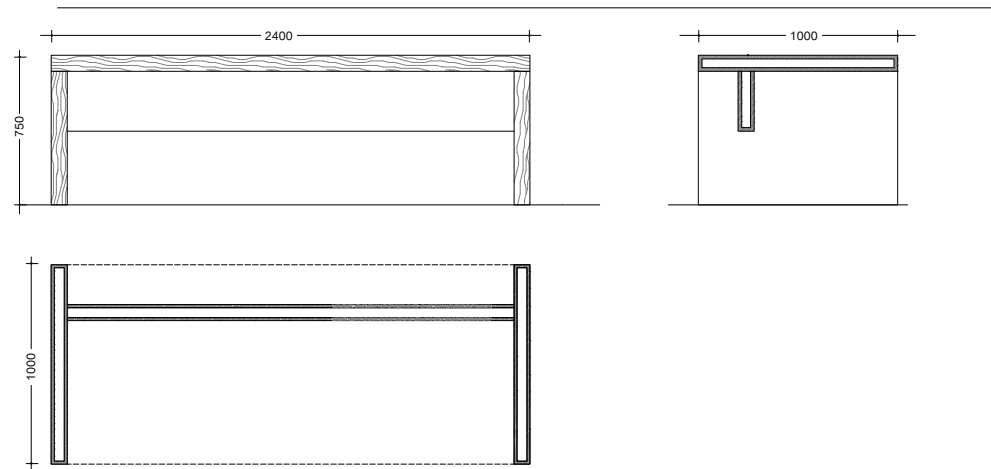

SISTEMI

TAVOLO 6 | TABLE 6

by arch. Luca Donazzolo

Ha le idee chiare, questo tavolo. E le sue linee dritte, i suoi angoli tutti rigorosamente a 90°, i suoi volumi chiari e definiti, ne sono l'espressione più diretta. Tutto, nel Tavolo 6, esprime solidità e forza, equilibrio e stabilità. Non c'è spazio per gli equivoci, né per i fraintendimenti. È come appare. Senza dubbi.

This table is clearheaded. Its straight lines, its perfectly 90° corners, and its sharp and defined volumes, are its best expression. Every characteristic of Table 06 expresses solidity and force, balance and stability. There is no room for misunderstanding or confusion. It is as it seems. Without any doubt.

1600 (L) x 900 (P) x 750 (A)

2000 (L) x 900 (P) x 750 (A)

PRODOTTO CUSTOMIZZABILE |
CUSTOMIZABLE PRODUCT

custom

Questo prodotto è customizzabile in dimensione e disponibile in tutte le Essenze, scelte e lavorazioni Fiemme Tremila.

This product can be customized in size and available in all Fiemme Tremila Essences, selections and surfaces.

2400 (L) x 1000 (P) x 750 (A)

2800 (L) x 1000 (P) x 750 (A)

ESSENZE | ESSENCES

default Rame